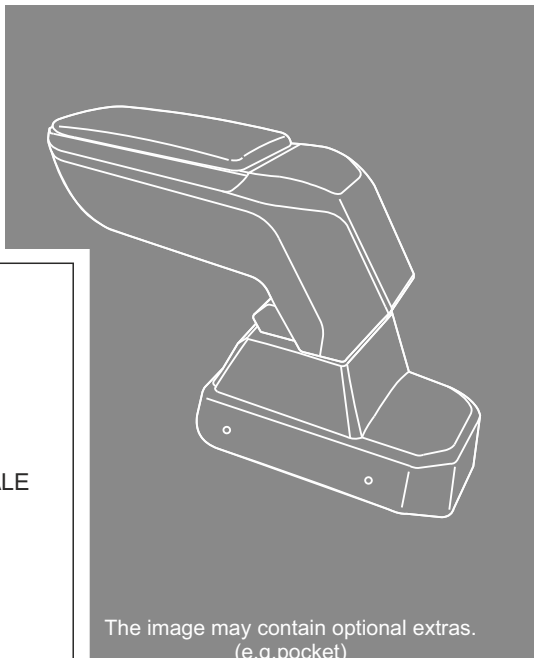

## SUZUKI JIMNY 2019-

V01041 with pocket

V01042 with pocket

V01328 without pocket

V01329 without pocket

EN	CENTER ARMREST
DE	MITTELARMLEHNE
FR	ACCOUDOIR CENTRAL
ES	APOYABRAZOS CENTRAL
NL	CENTER CONSOLE
IT	APPOGGIA BRACCIO CENTRALE
PT	CONSOLE
HU	KARTÁMASZ
CS	OPĚRKY RUKY
SK	STREDOVA OPIERKA RUKY
SL	NASLON ROKE
HR	NASLON ZA RUKU
RO	COTIERĂ
RU	ПОДЛОКОТНИК
PL	PODŁOKIETNIK
TR	OTOMOBİL KOLÇAĞI

4x

St 4,8x16