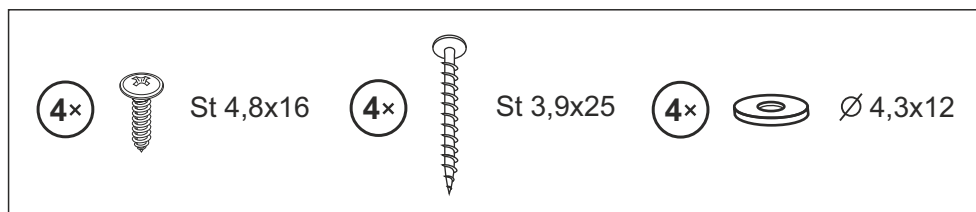

## SUZUKI JIMNY 2019-

V01041 with pocket

V01042 with pocket

V01328 without pocket

V01329 without pocket

EN	CENTER ARMREST
DE	MITTELARMLEHNE
FR	ACCOUDOIR CENTRAL
ES	APOYABRAZOS CENTRAL
NL	CENTER CONSOLE
IT	APPOGGIA BRACCIO CENTRALE
PT	CONSOLE
HU	KARTÁMASZ
CS	OPĚRKY RUKY
SK	STREDOVA OPIERKA RUKY
SL	NASLON ROKE
HR	NASLON ZA RUKU
RO	COTIERĂ
RU	ПОДЛОКОТНИК
PL	PODŁOKIETNIK
TR	OTOMOBİL KOLÇAĞI